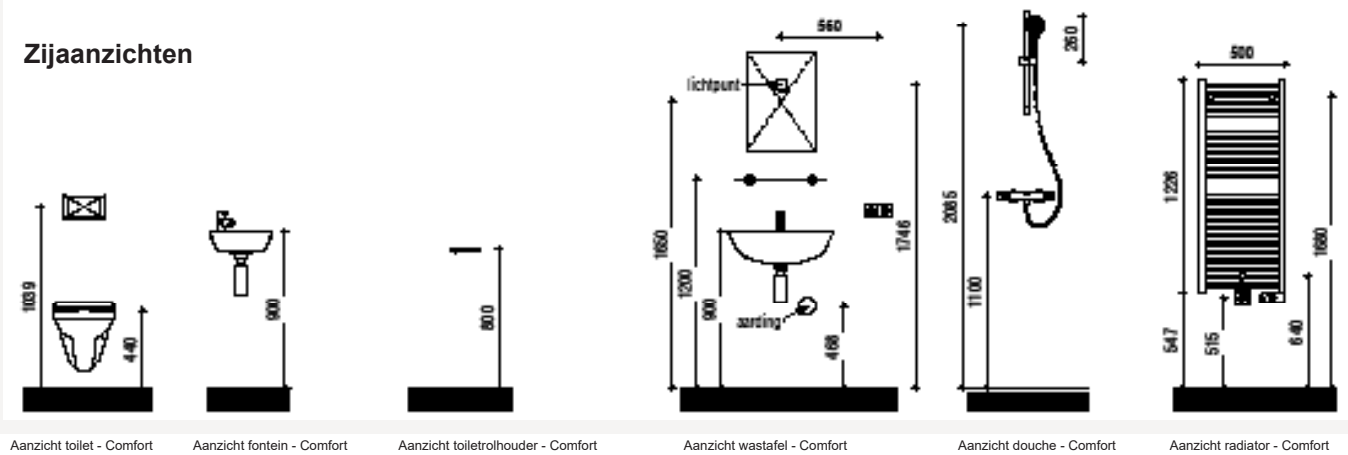

Comfort

Sanitaire ruimtes

101-serie

Comfort uitrusting badkamer

Een sanitairpakket met:

- Wastafel met kraan
- Spiegel
- Planchet van glas
- Handdouche met glijstang
- Vlak geïntegreerde douchevloer

Elektrische wandradiator

Wasmachine-aansluiting met wandcontactdoos

Comfort uitrusting toilet

Een sanitairpakket met:

- Wandcloset
- Bedieningsplaat
- Closetrolhouder
- Fontein met toiletkraan

De vloeren en wanden in de badkamer en het toilet zijn betegeld met hoogwaardige tegels. De wand achter de wastafel van de badkamer kan eventueel in een accentkleur betegeld worden (zie te kiezen kleurtinten). De leidingschachten van badkamer en toilet zijn afgewerkt met een luxe en sfeerful glaspaneel.

Grijstinten

Vloertegel

Cool grey / 30x30cm
Voeg: grijs

Douchevloer

Betongrijs, 90x90 cm

Accentwandtegel

Donkergrijs glanzend
15x30 cm liggend
Voeg: donkergrijs
Voor de wand achter de wastafel

Glaspaneel

Grijs

Maatvoering en plattegrond

Zijaanzichten

Douchebak ligt 5 mm verdiept ten opzichte van bovenkant tegelwerk

Afwerking en schoonmaaktips

Electra

De sanitaire ruimtes zijn voorzien van stopcontacten en een aansluitpunt voor wandverlichting. Daarnaast is er een aansluitpunt voor plafondverlichting.